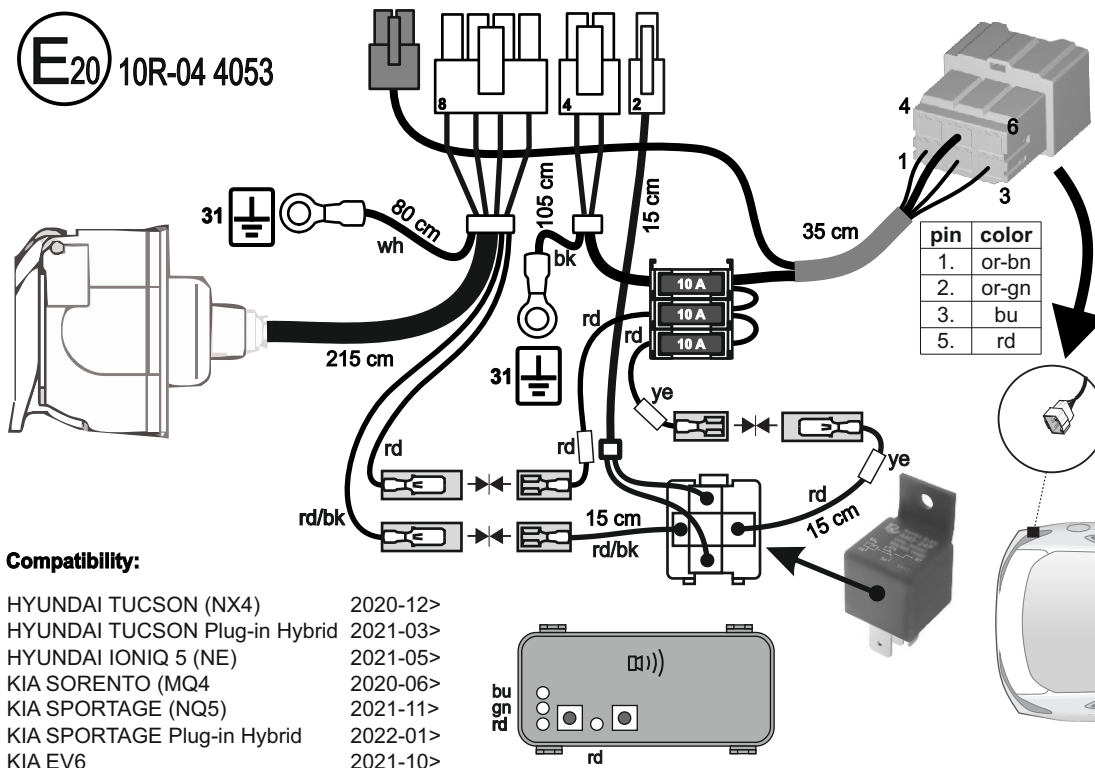

**E20** 10R-04 4053

pin	color
1.	or-bn
2.	or-gn
3.	bu
5.	rd

### HYUNDAI / KIA

Nr programu CAN	Tryb pracy CAN
34	Aktywny
Tryb pracy PDC	Tryb pracy FOG
GND	Prosty

max.	
1/L	10W + 21W
4/R	10W + 21W
5/58R	3 x 5W
7/58L	3 x 5W
6/54	3 x 21W
2/54G	21W