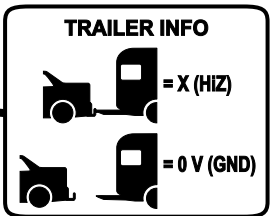

MP2S-CAN-G13_v5

CAN program 21

E20 10R-04 4053

max.	
1/L	10W + 21W
4/R	10W + 21W
5/58R	3 x 5W
7/58L	3 x 5W
6/54	3 x 21W
2/54G	21W
8/REV	21W

	bk	wh	bn	gn	rd	ye	bu	or	pk
DE	schwarz	weiß	braun	grün	rot	gelb	blau	orange	rosa
CZ	černo	bilá	hnědá	zelená	červená	žlutá	modrý	oranžový	růžový
SK	čierny	biely	hnedý	zelený	červený	žltý	modrý	oranžový	ružový
RO	negru	alb	maro	verde	roșu	galben	albastru	portocaliu	roz
GB	black	white	brown	green	red	yellow	blue	orange	pink
PL	czarny	biały	brązowy	zielony	czerwony	żółty	niebieski	pomarańczowy	różowy
UA	чорний	білий	коричневий	зелений	червоний	жовтий	синій	помаранчевий	рожевий