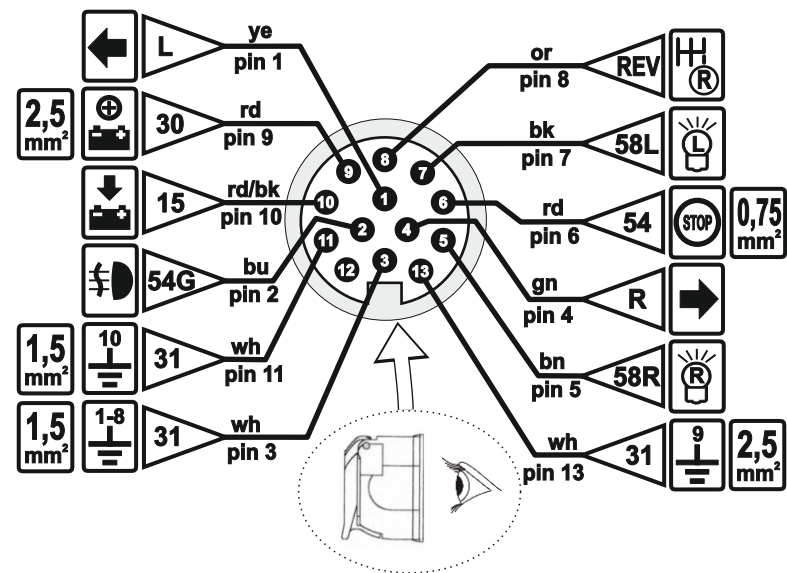

Compatibility:

FIAT:	
Punto Grande	2005-2009
500	2007-2016
Fiorino	2007-2016
Ducato	2014>
ALFA ROMEO:	
MiTo	2008-2018
CITROËN:	
Nemo	2008-2017
Jumper	2014>
PEUGEOT:	
Bipper	2007-2017
Boxer	2014>
OPEL:	
Combo	2011-2017