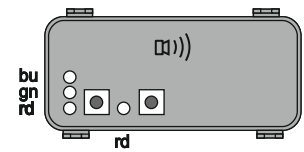

MP2S-CAN-G13_v5

CAN program 21

E20 10R-04 4053

max.	
1/L	10W + 21W
4/R	10W + 21W
5/58R	3 x 5W
7/58L	3 x 5W
6/54	3 x 21W
2/54G	21W
8/REV	21W

	bk	wh	bn	gn	rd	ye	bu	or	pk
DE	schwarz	weiß	braun	grün	rot	gelb	blau	orange	rosa
CZ	černo	bilá	hnědá	zelená	červená	žlutá	modrý	oranžový	růžový
SK	čierny	biely	hnedý	zelený	červený	žltý	modrý	oranžový	ružový
RO	negru	alb	maro	verde	roșu	galben	albastru	portocaliu	roz
GB	black	white	brown	green	red	yellow	blue	orange	pink
PL	czarny	biały	brązowy	zielony	czerwony	żółty	niebieski	pomarańczowy	różowy
UA	чорний	білий	коричневий	зелений	червоний	жовтий	синій	помаранчевий	рожевий