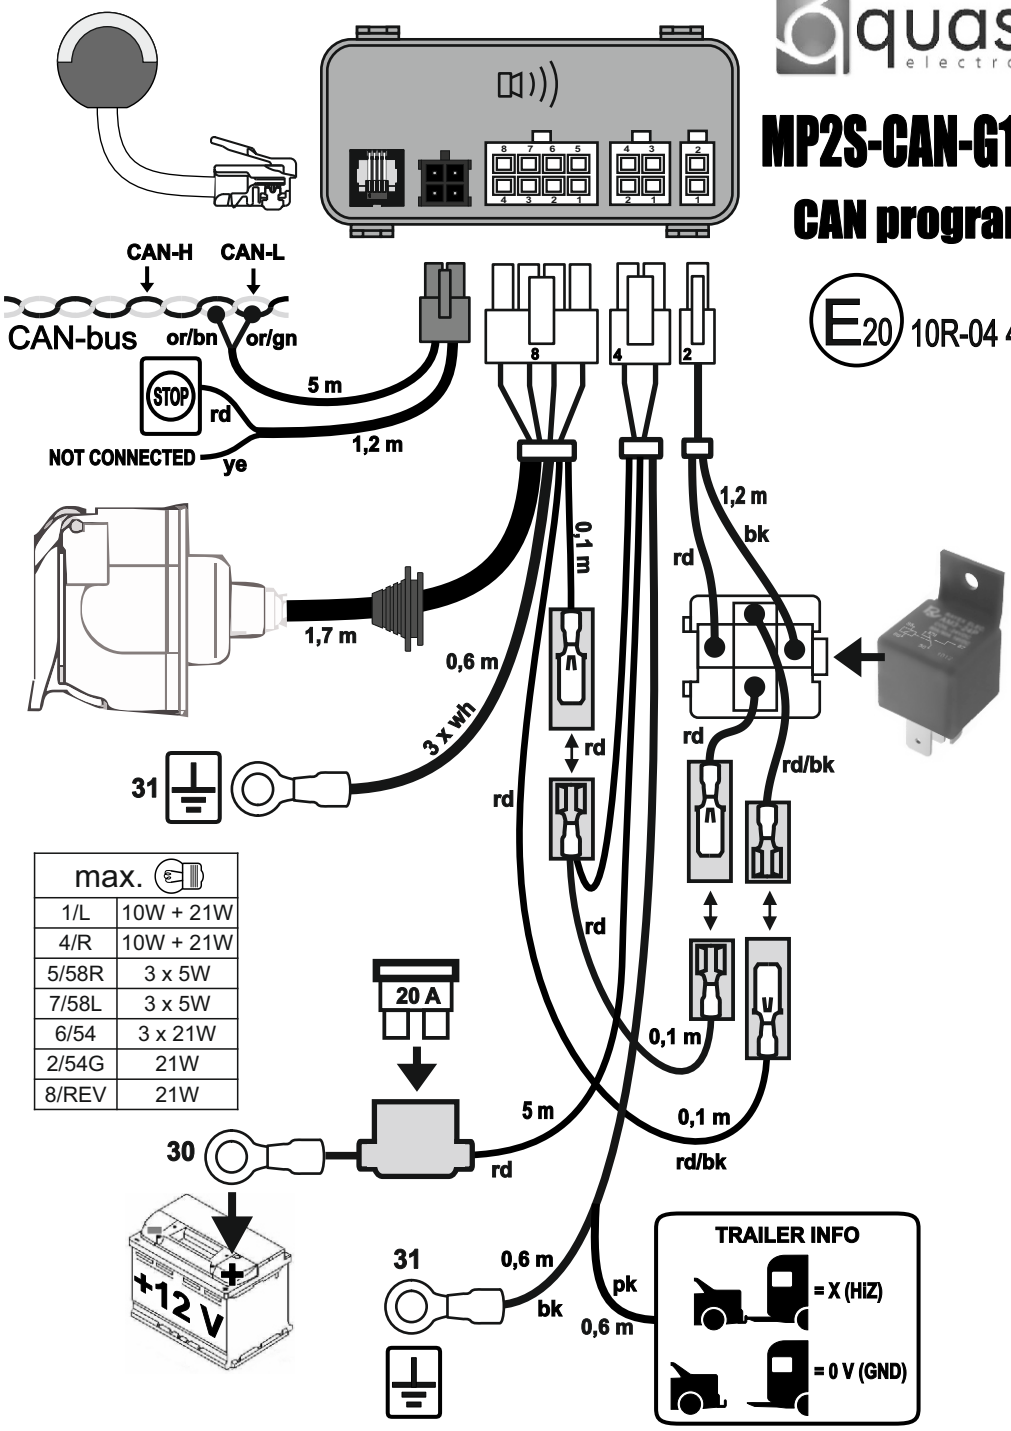

MP2S-CAN-G13_v5

CAN program 21

E20 10R-04 4053

max.	
1/L	10W + 21W
4/R	10W + 21W
5/58R	3 x 5W
7/58L	3 x 5W
6/54	3 x 21W
2/54G	21W
8/REV	21W

	bk	wh	bn	gn	rd	ye	bu	or	pk
DE	schwarz	weiß	braun	grün	rot	gelb	blau	orange	rosa
CZ	černo	bilá	hnědá	zelená	červená	žlutá	modrý	oranžový	růžový
SK	čierny	biely	hnedý	zelený	červený	žltý	modrý	oranžový	ružový
RO	negru	alb	maro	verde	roșu	galben	albastru	portocaliu	roz
GB	black	white	brown	green	red	yellow	blue	orange	pink
PL	czarny	biały	brązowy	zielony	czerwony	żółty	niebieski	pomarańczowy	różowy
UA	чорний	білий	коричневий	зелений	червоний	жовтий	синій	помаранчевий	рожевий

FIAT DUCATO

Series 7, 01.2011-06.2021
Series 8, 07.2021>

A

B

C

D

OPTION: STOP → BCM

E