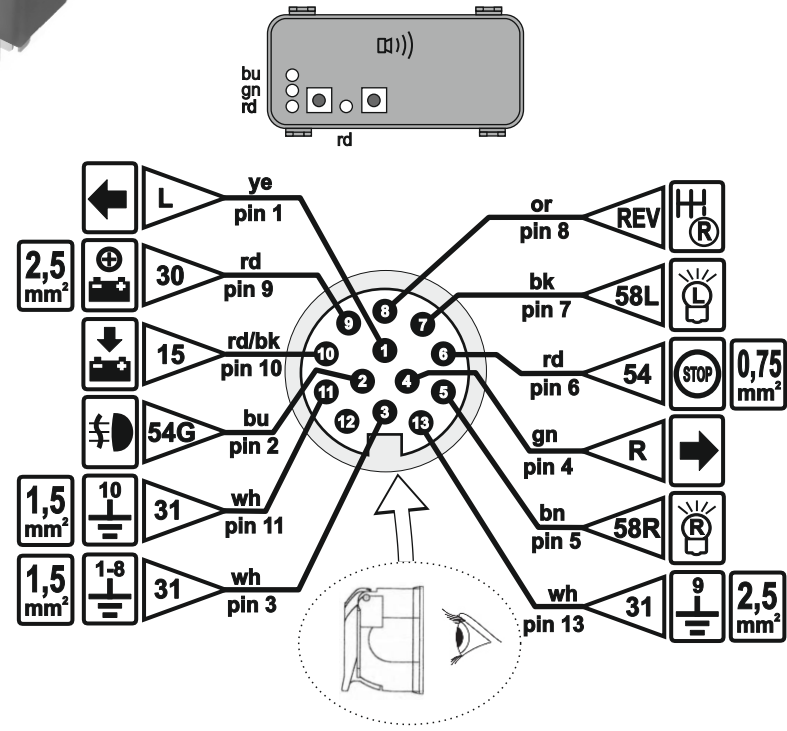

Compatibility:

AUDI:	
A3 II (8P)	05/03-07/12
A3 II Sportback	09/04-01/13
Q3 I (8U)	10/11-11/18
SEAT:	
Alhambra	09/10-06/15
Altea	06/04-2015
Altea XL	10/06-2015
Leon II	09/05-10/12
Toledo III	12/04-08/09
ŠKODA:	
Octavia II	06/04-05/13
Octavia II Scout	03/07-07/14
Superb II	07/08-08/15
Yeti	09/09-2017
VOLKSWAGEN:	
Caddy III/IV (2K) all version	02/04-2020
Golf V (1K)	10/03-09/08
Golf VI (5K)	10/08-2013
Golf Plus	02/05-2008
EOS	05/06-2014
Jetta V	08/05-12/10
Jetta VI	1/11-2014
Passat (B6) all version	03/05-10/10
Passat (B7) all version	11/10-10/14
Passat CC	06/08-12/11
CC	01/12-2016
Tiguan I (5N)	11/07-03/16
Touran I (1T)	03/03-08/15
Sharan II (7N)	09/10>