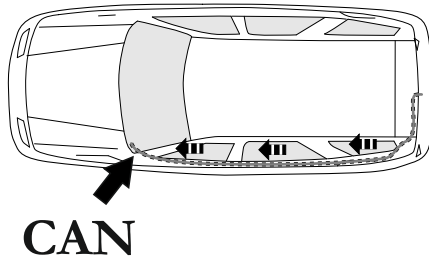

VW / AUDI / SEAT / ŠKODA

A