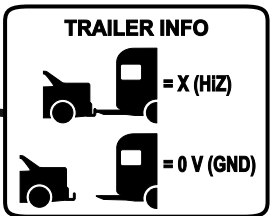

MP2S-CAN-G13_v5
CAN program 11

E20 10R-04 4053

max.	
1/L	10W + 21W
4/R	10W + 21W
5/58R	3 x 5W
7/58L	3 x 5W
6/54	3 x 21W
2/54G	21W
8/REV	21W

	bk	wh	bn	gn	rd	ye	bu	pk	or
DE	schwarz	weiß	braun	grün	rot	gelb	blau	rosa	orange
CZ	černo	bílá	hnědá	zelená	červená	žlutá	modrý	ružový	oranžový
SK	čierny	biely	hnedý	zelený	červený	žltý	modrý	ružový	oranžový
ES	negro	blanco	marrón	verde	rojo	amarillo	azul	rosa	anaranjado
FR	noir	blanc	marron	vert	rouge	jaune	bleu	rose	orange
GB	black	white	brown	green	red	yellow	blue	pink	orange
GR	μαύρο	λευκό	καφέ	πράσινο	κόκκινο	κίτρινο	μπλε	ροζ	πορτοκαλί
IT	nero	bianco	marrone	verde	rosso	giallo	blu	rosa	arancione
NO	svart	hvit	brun	grønn	rød	gul	blå	rosa	oransje
PL	czarny	biały	brązowy	zielony	czerwony	żółty	niebieski	różowy	pomarańczowy
RU	черный	белый	коричневый	зеленый	красный	желтый	голубой	розовый	оранжевый