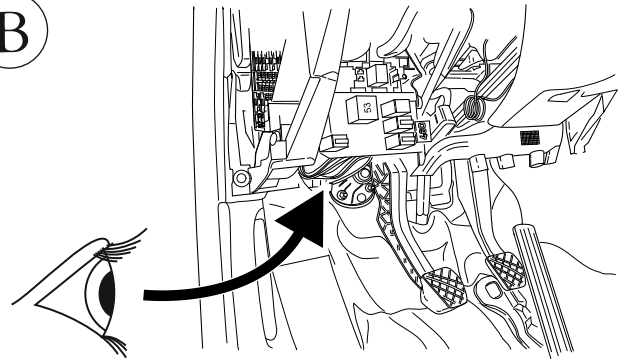

VW / AUDI / SEAT / ŠKODA

A

B

C

<2009/2010

D

E

2009/2010>

F

G

H