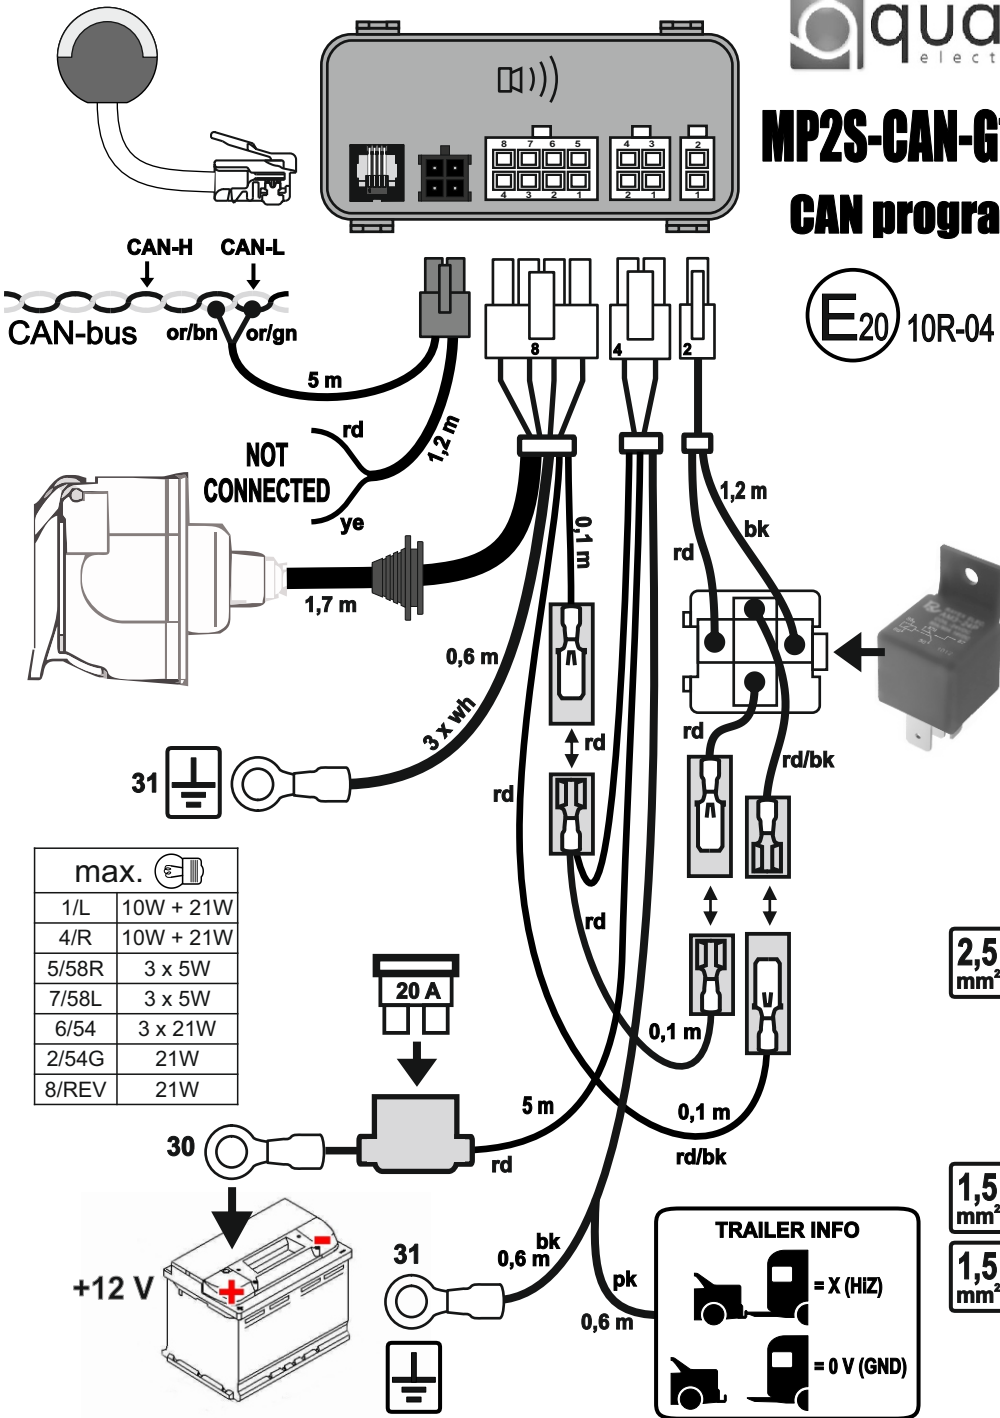

MP2S-CAN-G13_v5
CAN program 11

E20 10R-04 4053

max.	
1/L	10W + 21W
4/R	10W + 21W
5/58R	3 x 5W
7/58L	3 x 5W
6/54	3 x 21W
2/54G	21W
8/REV	21W

	bk	wh	bn	gn	rd	ye	bu	pk	or
DE	schwarz	weiß	braun	grün	rot	gelb	blau	rosa	orange
CZ	černo	bílá	hnědá	zelená	červená	žlutá	modrý	ružový	oranžový
SK	čierny	biely	hnedý	zelený	červený	žltý	modrý	ružový	oranžový
ES	negro	blanco	marrón	verde	rojo	amarillo	azul	rosa	anaranjado
FR	noir	blanc	marron	vert	rouge	jaune	bleu	rose	orange
GB	black	white	brown	green	red	yellow	blue	pink	orange
GR	μαύρο	λευκό	καφέ	πράσινο	κόκκινο	κίτρινο	μπλε	ροζ	πορτοκαλί
IT	nero	bianco	marrone	verde	rosso	giallo	blu	rosa	arancione
NO	svart	hvit	brun	grønn	rød	gul	blå	rosa	oransje
PL	czarny	biały	brązowy	zielony	czerwony	żółty	niebieski	różowy	pomarańczowy
RU	черный	белый	коричневый	зеленый	красный	желтый	голубой	розовый	оранжевый